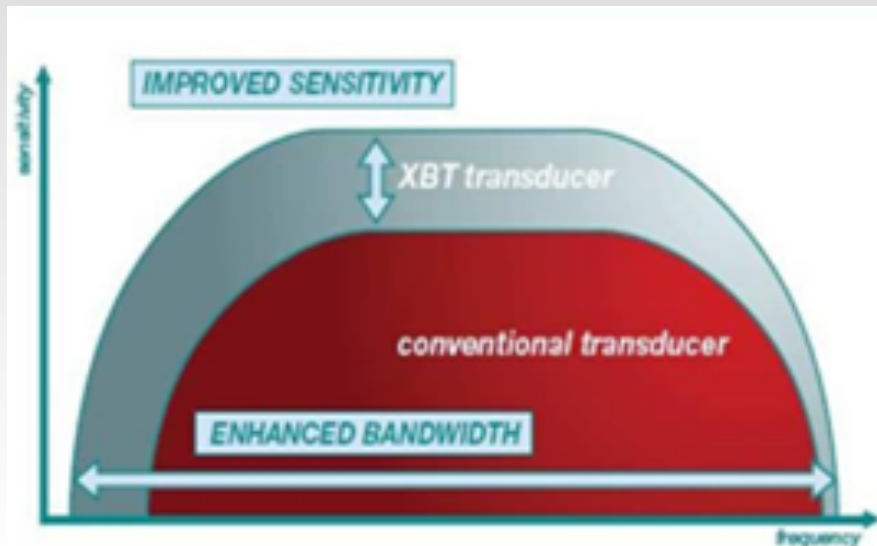

Il s'agit d'émettre un signal complexe basé sur deux pulses de fréquences différentes et déphasées (f_1 et f_2). Le signal de retour sera composé de quatre signaux de fréquences différentes. On exploite alors un ensemble de fréquences $((f_2-f_1)+2f_1)$ qui va combiner les qualités du signal harmonique avec celles du signal fondamental.

La technologie Single Cristal impose des contraintes mécaniques aux molécules afin d'orienter les cristaux piézoélectriques et de créer une structure cristalline générant:

- ✓ Signal homogène et pur sans bruit de fond
- ✓ Rendement de sonde décuplé avec meilleure pénétration
- ✓ Large bande passante

PVU 712BT
Micro convexe
11-4 MHz
100°

PLU 1204BT
Linéaire
18-7 MHz
38mm

PSU50BT
Cardio
6-3 MHz
90°

UN CLAVIER À VOTRE IMAGE

La console est totalement personnalisable, vous avez la possibilité de créer votre propre configuration.