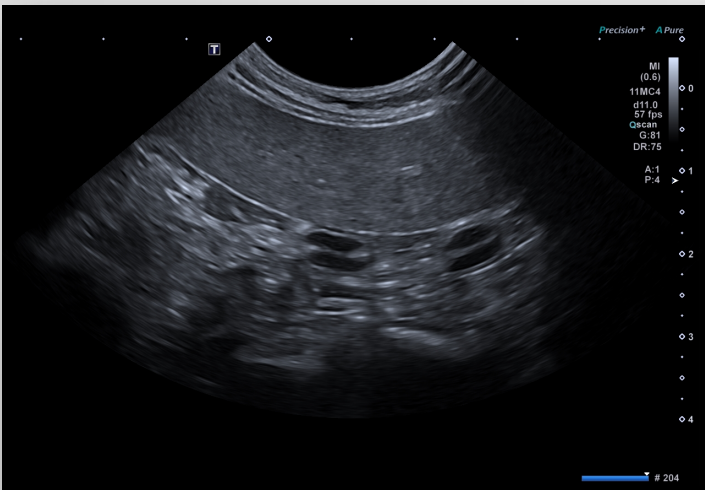

PVU 712BT
Micro convexe
11-4 MHz
100°

PLU 1204BT
Linéaire
18-7 MHz
38mm

PSU50BT
Cardio
6-3 MHz
90°

UN CLAVIER À VOTRE IMAGE

La console est totalement personnalisable, vous avez la possibilité de créer votre propre configuration.

QuickScan vous permet également d'obtenir en un clic une image complètement homogène.

Xario 100 MX

FAS

Technology & Diagnostics

www.fas-imagerie.com

01 60 86 17 17

37 Rue du Bois Chaland

91090 LISSES