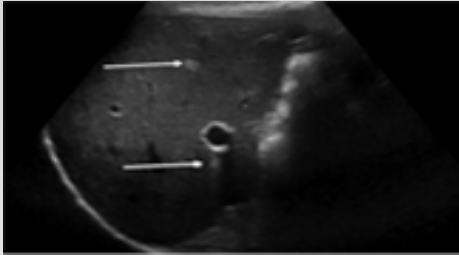

FAS

Technology & Diagnostics

Canon
CANON MEDICAL

Distributeur officiel des solutions Canon Medical

Xario 100 MX

Plus performant, plus rapide, plus simple.
L'échographe qui révolutionne votre quotidien.

Les avantages

- Très grande image
- Qualité d'image haut de gamme
- Très bons doppler en abdo et en cardio
- Sonde cardiaque extrêmement performante et polyvalente
- TM anatomique et calculs pour la cardio
- Soins particuliers dans la conception et la fabrication
- Très bonnes capacités informatiques

L'IMAGERIE D'HARMONIQUE DIFFERENTIELLE, UNE REVOLUTION

Hémangiome - Mode fondamental

Mode harmonique

Harmonique différentielle

Le mode harmonique différentielle a été mis au point afin de combiner les avantages de l'imagerie fondamentale (richesse de l'information) et celles de l'harmonique (meilleur contraste et diminution du bruit) c'est l'harmonique différentielle.