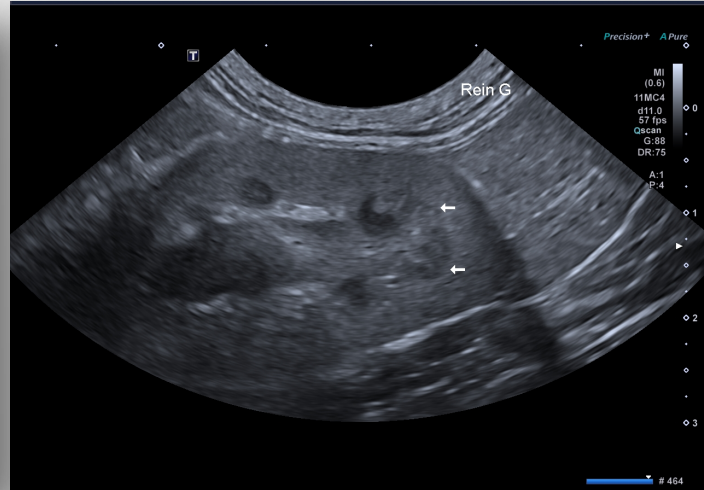

PVU 712BT
Micro convexe
11-4 MHz
100°

PLU 1204BT
Linéaire
18-7 MHz
38mm

PSU50BT
Cardio
6-3 MHz
90°

UN CLAVIER À VOTRE IMAGE

La console est totalement personnalisable, vous avez la possibilité de créer votre propre configuration.

QuickScan vous permet également d'obtenir en un clic une image complètement homogène.

Xario 100 MX

FAS

Technology & Diagnostics

www.fas-imagerie.com

01 60 86 17 17

37 Rue du Bois Chaland

91090 LISSES