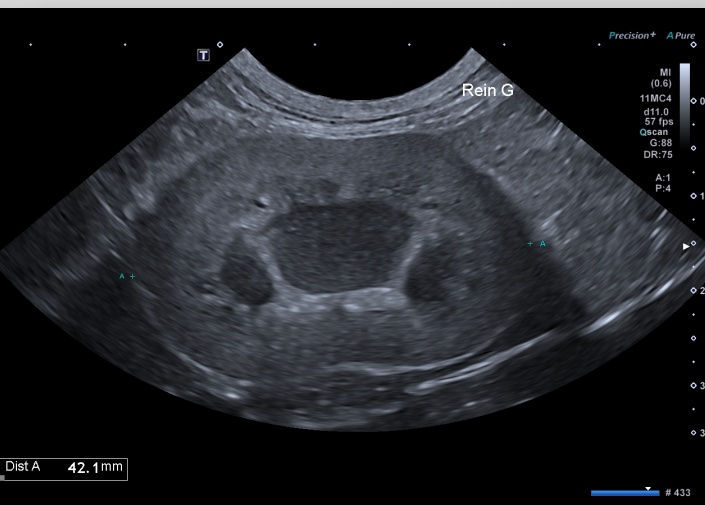

PVU 712BT
Micro convexe
11-4 MHz
100°

PLU 1204BT
Linéaire
18-7 MHz
38mm

PSU50BT
Cardio
6-3 MHz
90°

UN CLAVIER À VOTRE IMAGE

La console est totalement personnalisable, vous avez la possibilité de créer votre propre configuration.

QuickScan vous permet également d'obtenir en un clic une image complètement homogène.

Xario 100 MX

FAS

Technology & Diagnostics

www.fas-imagerie.com

01 60 86 17 17

37 Rue du Bois Chaland

91090 LISSES