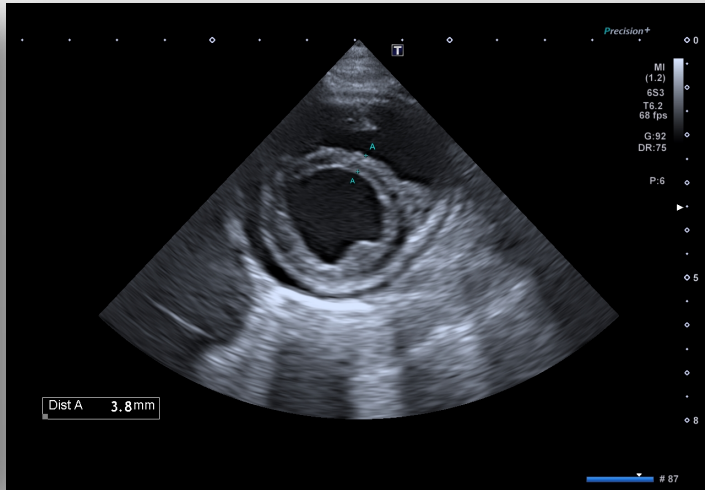

Il s'agit d'émettre un signal complexe basé sur deux pulses de fréquences différentes et déphasées (f_1 et f_2). Le signal de retour sera composé de quatre signaux de fréquences différentes. On exploite alors un ensemble de fréquences $((f_2-f_1)+2f_1)$ qui va combiner les qualités du signal harmonique avec celles du signal fondamental.

La technologie Single Cristal impose des contraintes mécaniques aux molécules afin d'orienter les cristaux piézoélectriques et de créer une structure cristalline générant:

- ✓ Signal homogène et pur sans bruit de fond
- ✓ Rendement de sonde décuplé avec meilleure pénétration
- ✓ Large bande passante

PVU 712BT
Micro convexe
11-4 MHz
100°

PLU 1204BT
Linéaire
18-7 MHz
38mm

PSU50BT
Cardio
6-3 MHz
90°

UN CLAVIER À VOTRE IMAGE

La console est totalement personnalisable, vous avez la possibilité de créer votre propre configuration.

QuickScan vous permet également d'obtenir en un clic une image complètement homogène.

Xario 100 MX

FAS

Technology & Diagnostics

www.fas-imagerie.com

01 60 86 17 17

37 Rue du Bois Chaland

91090 LISSES