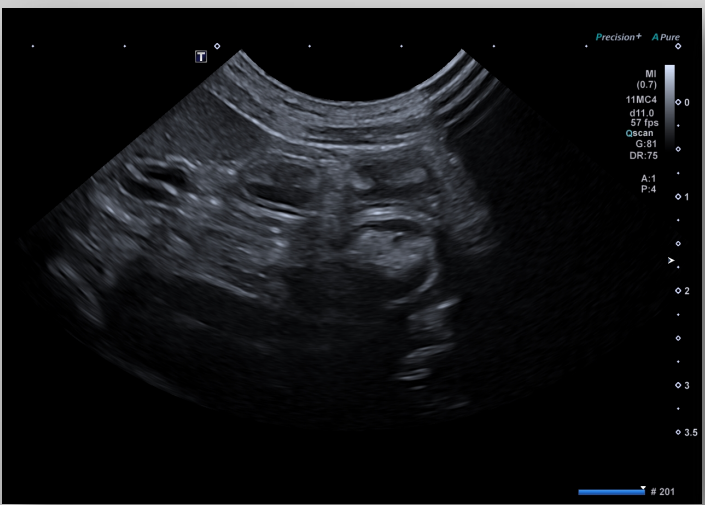

PVU 712BT
Micro convexe
11-4 MHz
100°

PLU 1204BT
Linéaire
18-7 MHz
38mm

PSU50BT
Cardio
6-3 MHz
90°

UN CLAVIER À VOTRE IMAGE

La console est totalement personnalisable, vous avez la possibilité de créer votre propre configuration.

QuickScan vous permet également d'obtenir en un clic une image complètement homogène.

Xario 100 MX

FAS

Technology & Diagnostics

www.fas-imagerie.com

01 60 86 17 17

37 Rue du Bois Chaland

91090 LISSES