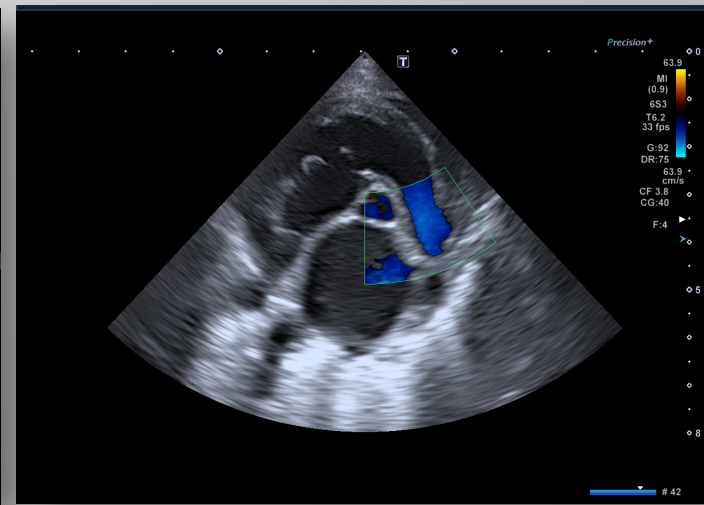

Il s'agit d'émettre un signal complexe basé sur deux pulses de fréquences différentes et déphasées (f_1 et f_2). Le signal de retour sera composé de quatre signaux de fréquences différentes. On exploite alors un ensemble de fréquences $((f_2-f_1)+2f_1)$ qui va combiner les qualités du signal harmonique avec celles du signal fondamental.

La technologie Single Cristal impose des contraintes mécaniques aux molécules afin d'orienter les cristaux piézoélectriques et de créer une structure cristalline générant:

- ✓ Signal homogène et pur sans bruit de fond
- ✓ Rendement de sonde décuplé avec meilleure pénétration
- ✓ Large bande passante

PVU 712BT
Micro convexe
11-4 MHz
100°

PLU 1204BT
Linéaire
18-7 MHz
38mm

PSU50BT
Cardio
6-3 MHz
90°

UN CLAVIER À VOTRE IMAGE

La console est totalement personnalisable, vous avez la possibilité de créer votre propre configuration.

QuickScan vous permet également d'obtenir en un clic une image complètement homogène.

Xario 100 MX

FAS

Technology & Diagnostics

www.fas-imagerie.com

01 60 86 17 17

37 Rue du Bois Chaland

91090 LISSES