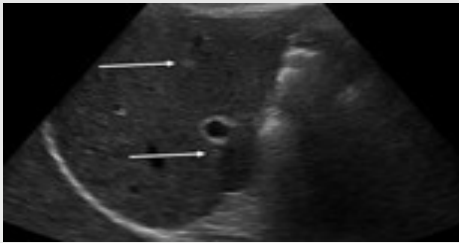

- Très grande image
- Qualité d'image haut de gamme
- Très bons doppler en abdo et en cardio
- Sonde cardiaque extrêmement performante et polyvalente
- TM anatomique et calculs pour la cardio
- Soins particuliers dans la conception et la fabrication
- Très bonnes capacités informatiques

L'IMAGERIE D'HARMONIQUE DIFFERENTIELLE, UNE REVOLUTION

Hémangiome - Mode fondamental

Mode harmonique

Harmonique différentielle

Le mode harmonique différentielle a été mis au point afin de combiner les avantages de l'imagerie fondamentale (richesse de l'information) et celles de l'harmonique (meilleur contraste et diminution du bruit) c'est l'harmonique différentielle.

Il s'agit d'émettre un signal complexe basé sur deux pulses de fréquences différentes et déphasées (f_1 et f_2). Le signal de retour sera composé de quatre signaux de fréquences différentes. On exploite alors un ensemble de fréquences $((f_2-f_1)+2f_1)$ qui va combiner les qualités du signal harmonique avec celles du signal fondamental.